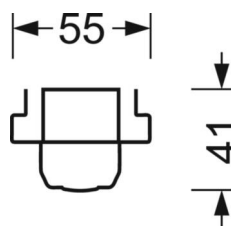

## Оптика

Оснастка	LED, цветопередача/оттенок света CRI ≥ 80 / 4000K
Допуск для координаты цветности (MacAdam)	3SDCM
Фотобиологическая безопасность (светильник)	RG1
Номинальный световой поток	6383lm
Срок службы LED	50000h L80/B10 (Tq 40°C)
светоотдача светильников	186lm/W
Угол излучения	60° (C0) / 120° (C90)
UGR поп./вдоль	19.2 / 28.1

## Механика

цвет корпуса	белый стандартный для электротехники RAL 9016
размеры (LxWxH/DxH)	1531mm x 63mm x 41mm
вес (нетто)	1.699kg
Вид монтажа	сборка трековых систем

## размеры

L	1531 mm	Длина
В	63 mm	Ширина
н	41 mm	Высота