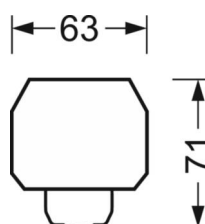

## Механика

цвет корпуса	белый стандартный для электротехники RAL 9016
размеры (LxWxH/DxH)	1531mm x 63mm x 41mm
вес (нетто)	1.699kg
Вид монтажа	сборка трековых систем

## размеры

L	1531 mm	Длина
В	63 mm	Ширина
н	41 mm	Высота