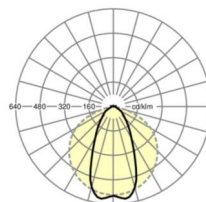

параметры

номер заказа	18324406600
код EAN	4020863337026
номер таможенного тарифа	94051190
Знак прохождения контроля	IP 20, класс защиты I, F, HACCP DIN10500/Food/IFS-пригодность для применения/BRC, Indoor, CE
Степень ударпрочности IK	IK03 (10°C bis 40°C)
Температура окружения	ta 10°C в 40°C
Особые свойства	Готовность к IoT «Ready for IoT»
Гарантийный срок	5 лет
Государственные программы поддержки	BEG - государственные субсидии для энергосберегающих зданий (действительна только для Германии)

электротехника

Балласт	Электронный драйвер DALI2 (1 штука)
Мощность системы	34W
сетевое напряжение	230V/50Hz
автоматический предохранитель (пусковой ток)	13 штук/B10, 21 штук/B16, 21 штук/C10, 35 штук/C16
класс энергосбережения/Источник света	B

Оптика

Оснастка	LED, цветопередача/оттенок света CRI ≥ 80 / 4000K
Допуск для координаты цветности (MacAdam)	3SDCM
Фотобиологическая безопасность (светильник)	RG1
Номинальный световой поток	6383lm
Срок службы LED	50000h L80/B10 (Tq 40°C)
светоотдача светильников	186lm/W
Угол излучения	60° (C0) / 120° (C90)
UGR поп./вдоль	19.2 / 28.1

DEEP-LINK

<https://www.regiolum.de/ru/article/18324406600>